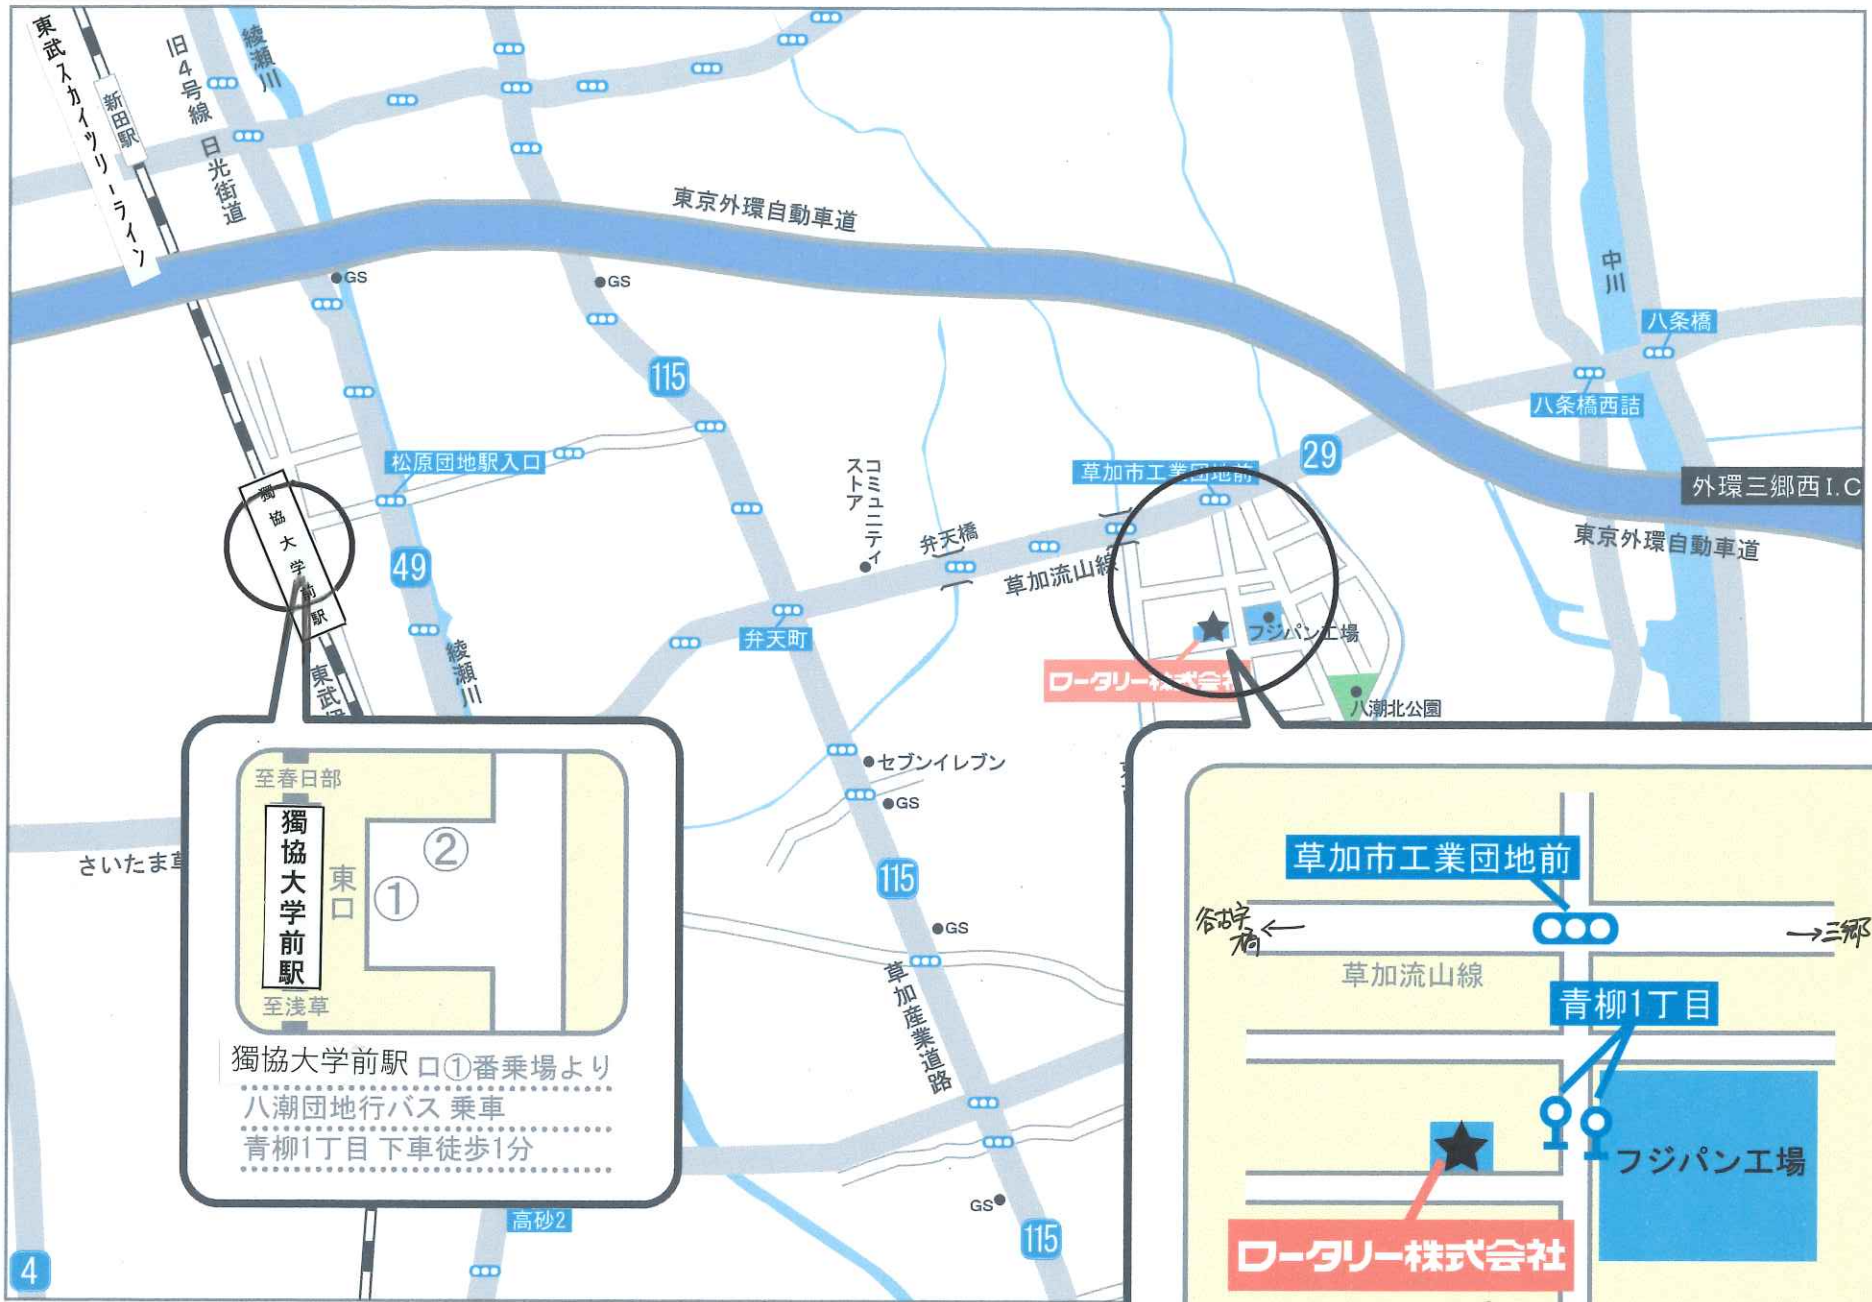

東武スカイツリーライン

獨協大学前駅よりバスをご利用の方

至春日部
至浅草

東口

① ②

獨協大学前駅

獨協大学前駅 口①番乗場より
八潮団地行バス 乗車
青柳1丁目下車徒歩1分

草加市工業団地前

谷崎 町 ←

→ 三郷

草加流山線

青柳1丁目

フジパン工場

ロータリー株式会社

プラスチック成形品 設計・製造・金型製作・透明円筒型容器製造

〒340-0002 埼玉県草加市青柳1丁目5番45号 草加市工業団地協同組合内
 TEL:048-936-2101(代) FAX:048-931-7470 E-mail:info@rotary27.com