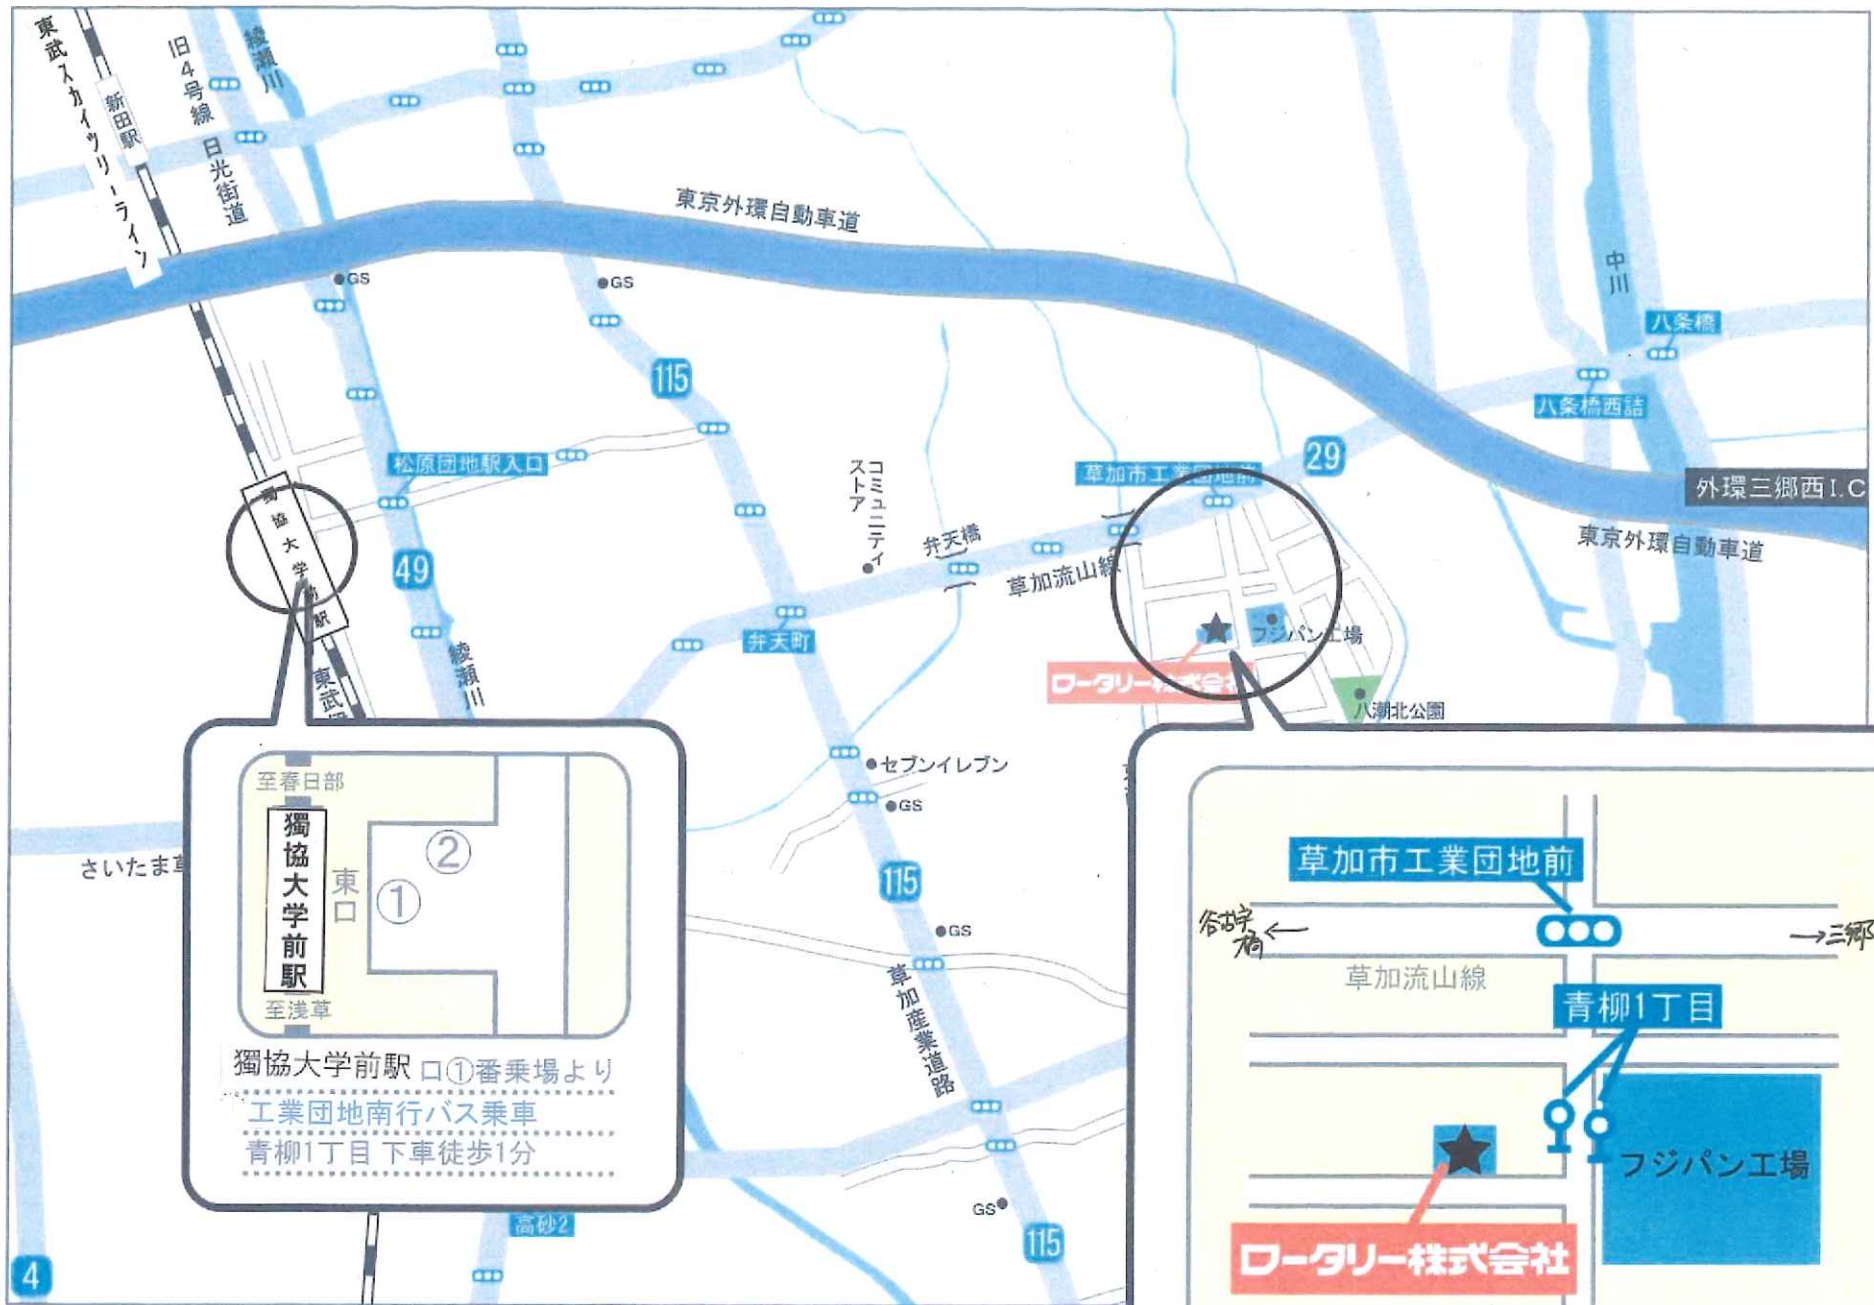

東武スカイツリーライン

獨協大学前駅よりバスをご利用の方

至春日部
至浅草

獨協大学前駅

東口

① ②

獨協大学前駅 口①番乗場より
工業団地南行バス乗車
青柳1丁目 下車徒歩1分

草加市工業団地前